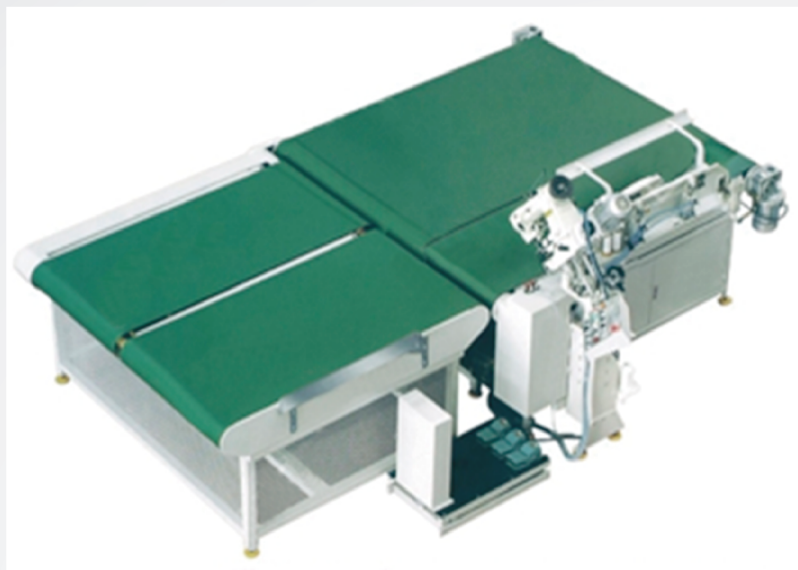

TE-WB4

Fechadora Automática de Colchão

Fecha colchão de 60 a 450 mm

Reduz velocidade nos cantos

Cabeçote SINGER ponto corrente

Descrição Técnica	TE-WB4
Cabeça de costura	Ponto Corrente
Altura do colchão	60 a 450 mm
Movimento vertical cabeça	0 a 400 mm
Velocidade de costura	até 2000 rpm
Peso	1300 kg
Tamanho da mesa	1900 x 3950 x 870 mm
Voltagem / Potência	220 V / 1,88 Kw