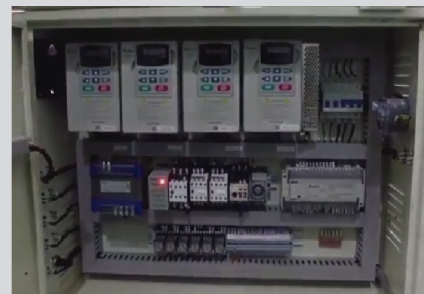

TE-WB4

Fechadora Automática de Colchão

Fecha colchão de 60 a 450 mm

Reduz velocidade nos cantos

Cabeçote SINGER ponto corrente

Descrição Técnica	TE-WB4
Cabeça de costura	Ponto Corrente
Altura do colchão	60 a 450 mm
Movimento vertical cabeça	0 a 400 mm
Velocidade de costura	até 2000 rpm
Peso	1300 kg
Tamanho da mesa	1900 x 3950 x 870 mm
Voltagem / Potência	220 V / 1,88 Kw